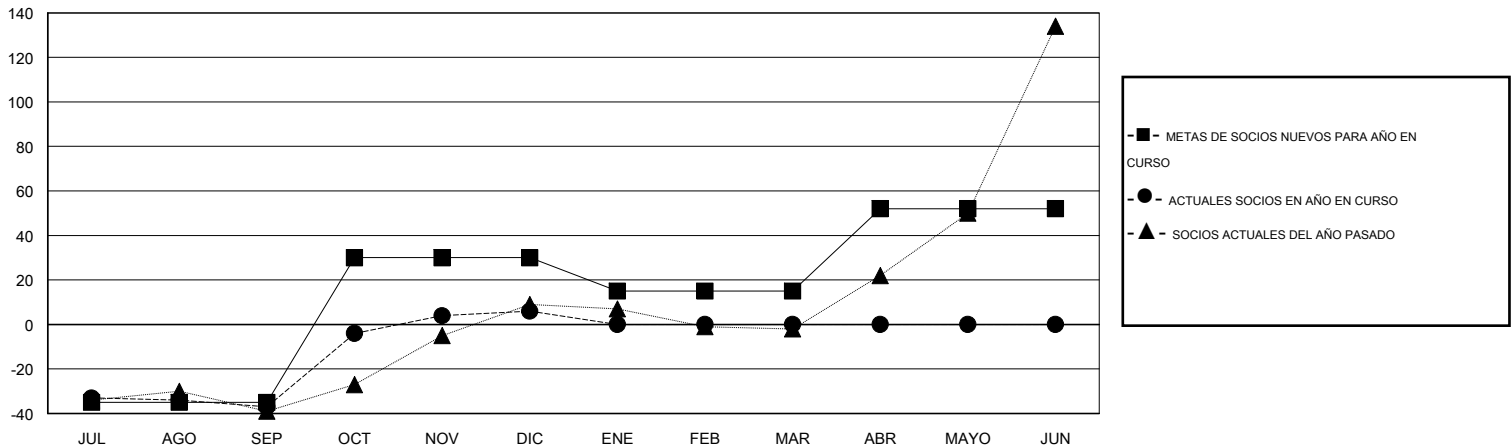

# MONTHLY MEMBERSHIP PROGRESS REPORT

District E 1

Results as of: 12/31/2016

GMT: Jaime García Cepeda

UBICACIÓN VENEZUELA

GMT DE AE 3

Clubes					socios				
RESULTADOS DE 2016-2017					RESULTADOS DE 2016-2017				
TRIMESTRE	META DE CLUBES NUEVOS	NUEVOS CLUBES	CLUBES DADOS DE BAJA	GANANCIA/PÉRDIDA NETA	TRIMESTRE	META DE SOCIOS NUEVOS	SOCIOS FUNDADORES Y NUEVOS SOCIOS AÑADIDOS	SOCIOS DADOS DE BAJA	GANANCIA/PÉRDIDA NETA
JUL/AGO/SEP	1	1	0	1	JUL/AGO/SEP	-35	51	88	-37
OCT/NOV/DIC	2	1	0	1	OCT/NOV/DIC	65	65	22	43
ENE/FEB/MAR	0	0	0	0	ENE/FEB/MAR	-15	0	0	0
ABR/MAYO/JUN	1	0	0	0	ABR/MAYO/JUN	37	0	0	0

METAS Y CIFRA ACUMULATIVA DE CLUBES NUEVOS

METAS Y CIFRA ACUMULATIVA DE SOCIOS

CLUBES DADOS DE BAJA: 0	21 CLUBS OF 53 AÑADIERON 1 O MÁS SOCIOS NUEVOS	<u>DISTRIBUCIÓN POR SEXO</u>	
SOCIOS DADOS DE BAJA		MASCULINO	786 (51.68%)
FALLECIDOS	8	FEMENINO	735 (48.32%)
CLUB CANCELADO	0	SOCIOS EN UNIDAD FAMILIAR 319 CABEZA DE FAMILIA 135 NO ES CABEZA DE FAMILIA 184	
OTRO	102		
TOTAL	110		
<a href="#">CLIC AQUÍ PARA DATOS DE SALUD DE CLUB</a>			