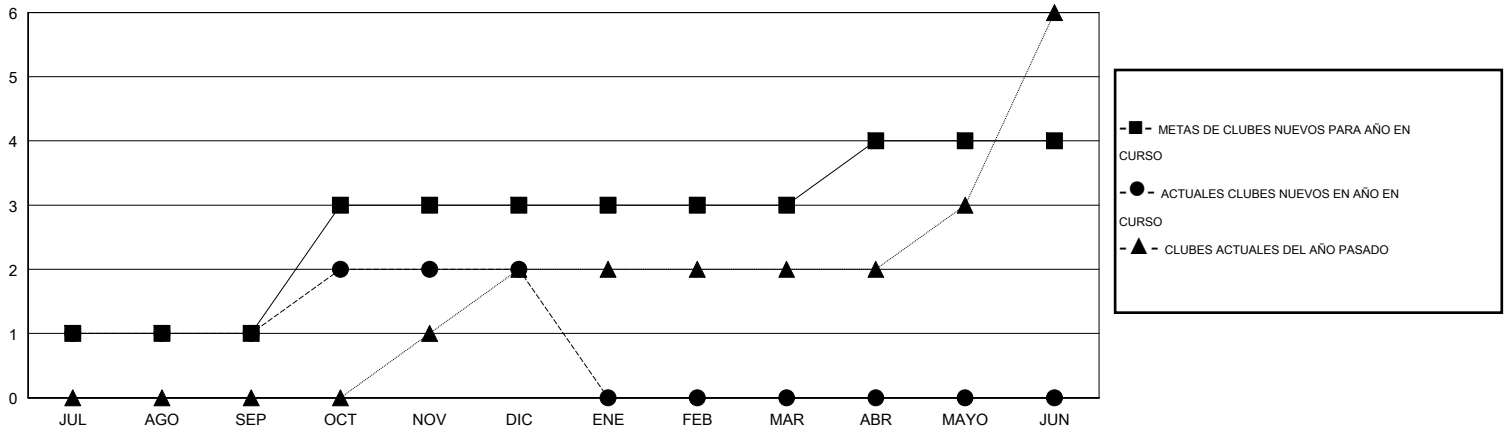

# MONTHLY MEMBERSHIP PROGRESS REPORT

District E 1

Results as of: 12/31/2016

GMT: Jaime García Cepeda

UBICACIÓN VENEZUELA

GMT DE AE 3

Clubes					socios				
RESULTADOS DE 2016-2017					RESULTADOS DE 2016-2017				
TRIMESTRE	META DE CLUBES NUEVOS	NUEVOS CLUBES	CLUBES DADOS DE BAJA	GANANCIA/PÉRDIDA NETA	TRIMESTRE	META DE SOCIOS NUEVOS	SOCIOS FUNDADORES Y NUEVOS SOCIOS AÑADIDOS	SOCIOS DADOS DE BAJA	GANANCIA/PÉRDIDA NETA
JUL/AGO/SEP	1	1	0	1	JUL/AGO/SEP	-35	51	88	-37
OCT/NOV/DIC	2	1	0	1	OCT/NOV/DIC	65	65	22	43
ENE/FEB/MAR	0	0	0	0	ENE/FEB/MAR	-15	0	0	0
ABR/MAYO/JUN	1	0	0	0	ABR/MAYO/JUN	37	0	0	0

METAS Y CIFRA ACUMULATIVA DE CLUBES NUEVOS

METAS Y CIFRA ACUMULATIVA DE SOCIOS

CLUBES DADOS DE BAJA: 0	21 CLUBS OF 53 AÑADIERON 1 O MÁS SOCIOS NUEVOS	<u>DISTRIBUCIÓN POR SEXO</u>	
SOCIOS DADOS DE BAJA		MASCULINO	786 (51.68%)
FALLECIDOS	8	FEMENINO	735 (48.32%)
CLUB CANCELADO	0	SOCIOS EN UNIDAD FAMILIAR 319 CABEZA DE FAMILIA 135 NO ES CABEZA DE FAMILIA 184	
OTRO	102		
TOTAL	110		
<a href="#">CLIC AQUÍ PARA DATOS DE SALUD DE CLUB</a>			